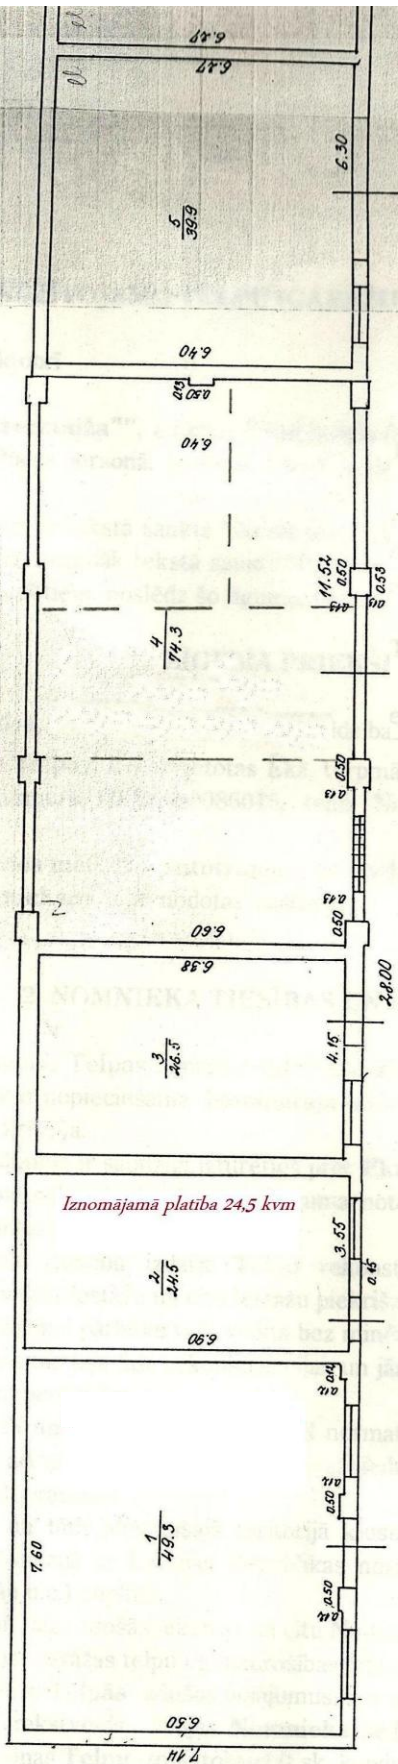

Pielikums Nr1. telpu nomas līgumam Nr

BŪVES 1. STĀVA PLĀNA SHĒMA

Iznomājamā platība 24,5 kvm

Būves nod. ppt. 09.000000086-016

M 1:100